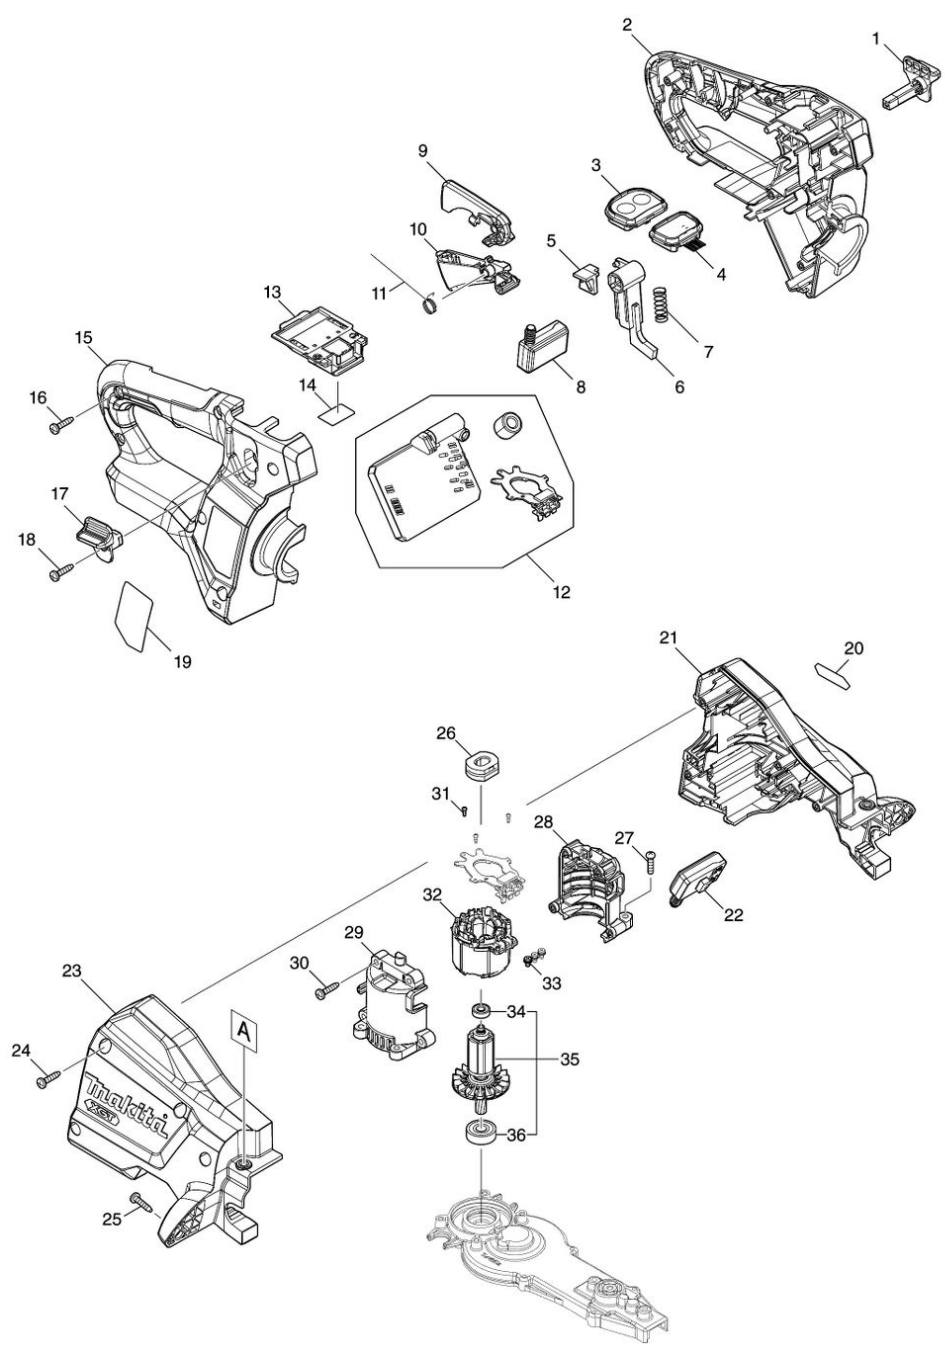

6/7/2021

MAKITA SERVICE INFORMATION

Model No.UH005G 750MM CORDLESS HEDGE TRIMMER

Nr.	Part nr.	Name
001	458406-0	Blokkeerhendel L DUH501
002	183T66-6	Handgreepset UH004G
002C10	263005-3	Rubber Pen 6 AC320H P
002C20	8034N8-3	Label Let op UH007G
003	141D66-6	Schakelcircuit E UH004-009G
003C10	8034K3-2	Label A/U UH007G
004	140W63-3	Circuit UX01G
005	458570-7	Schuifplaat DUH501
006	458405-2	Blokkeerarm DUH501
007	234204-4	Drukveer 8 Ht2350D
008	651083-9	Schakelaar C3Xa-1Pspm Dsp600
009	458403-6	Deblokkeer handel DUH501
010	413792-6	Schakelhendel R UH004-009G
011	232454-5	Torsieveer 10 DUH501
012	620E54-7	Controller UH004/05G P
012C10	688163-8	Lijn Filter Bfs441
012C20	688164-6	Lijn Filter CI102D
013	632P64-8	Aansluitunit HR001G
014	811J09-5	Label serienr UH005G
015	183T66-6	Handgreepset UH004G
015C10	263005-3	Rubber Pen 6 AC320H P
015C20	8034N8-3	Label Let op UH007G
016	266326-2	Tap Schroef 4X18mm P
017	458407-8	Blokkeerhendel R DUH501
018	266326-2	Tap Schroef 4X18mm P
019	811J07-9	Naamplaat UH005G
020	8025F3-0	Label XGT UX01G
021	183S95-3	Motorhuisset UH004-009G
021C10	424344-8	Stootbuffer Ms246.4
022	651083-9	Schakelaar C3Xa-1Pspm Dsp600
023	183S95-3	Motorhuisset UH004-009G
023C10	424344-8	Stootbuffer Ms246.4
024	266326-2	Tap Schroef 4X18mm P
025	266326-2	Tap Schroef 4X18mm P
026	422261-6	Rubber bus DUH501
027	911526-6	Schroef 4X16 A
028	183S94-5	Motorhuisset UH004-009G
029	183S94-5	Motorhuisset UH004-009G
030	266326-2	Tap Schroef 4X18mm P
031	266490-9	Parker Ck 2X6Mm DDF483 P
032	629A75-2	Anker UH004-009G
033	652069-6	Kruiskop Schroef M3X6
034	211157-4	Kogellager 695ZZ A
035	519694-5	Anker assy UH004/5/8/9G
036	210005-4	Kogellager 608Ddw A
037	265182-7	Schroef 5X25 DUH501 P