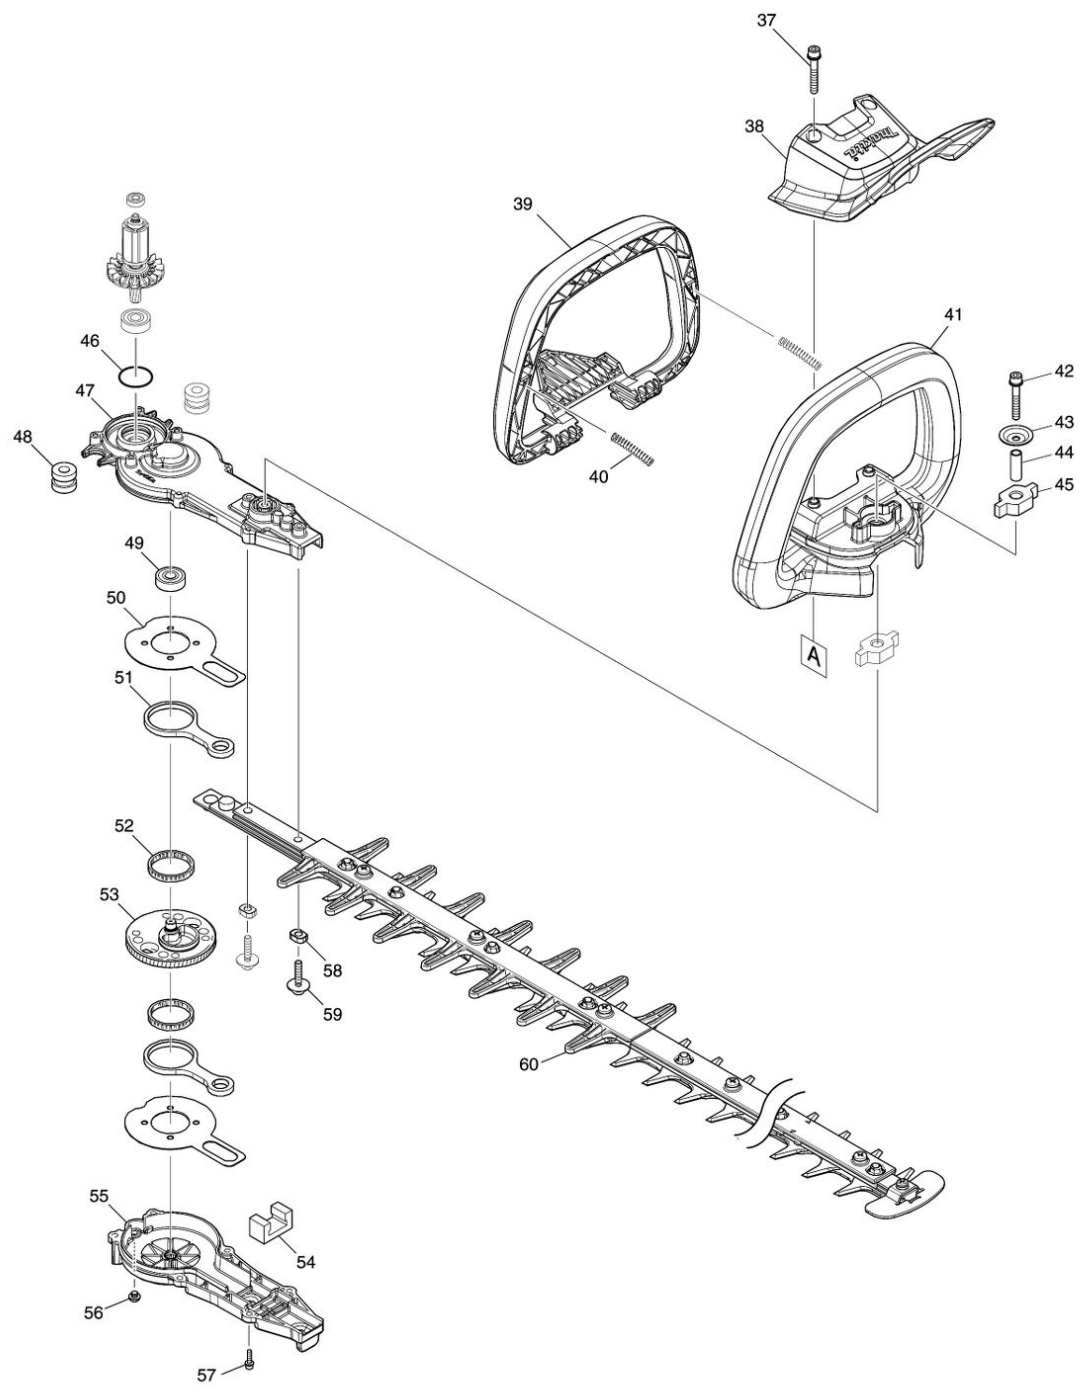

6/7/2021

MAKITA SERVICE INFORMATION

Model No.UH005G 750MM CORDLESS HEDGE TRIMMER

Nr.	Part nr.	Name
001	458406-0	Blokkeerhendel L DUH501
002	183T66-6	Handgreepset UH004G
002C10	263005-3	Rubber Pen 6 AC320H P
002C20	8034N8-3	Label Let op UH007G
003	141D66-6	Schakelcircuit E UH004-009G
003C10	8034K3-2	Label A/U UH007G
004	140W63-3	Circuit UX01G
005	458570-7	Schuifplaat DUH501
006	458405-2	Blokkeerarm DUH501
007	234204-4	Drukveer 8 Ht2350D
008	651083-9	Schakelaar C3Xa-1Pspm Dsp600
009	458403-6	Deblokkeer handel DUH501
010	413792-6	Schakelhendel R UH004-009G
011	232454-5	Torsieveer 10 DUH501
012	620E54-7	Controller UH004/05G P
012C10	688163-8	Lijn Filter Bfs441
012C20	688164-6	Lijn Filter CI102D
013	632P64-8	Aansluitunit HR001G
014	811J09-5	Label serienr UH005G
015	183T66-6	Handgreepset UH004G
015C10	263005-3	Rubber Pen 6 AC320H P
015C20	8034N8-3	Label Let op UH007G
016	266326-2	Tap Schroef 4X18mm P
017	458407-8	Blokkeerhendel R DUH501
018	266326-2	Tap Schroef 4X18mm P
019	811J07-9	Naamplaat UH005G
020	8025F3-0	Label XGT UX01G
021	183S95-3	Motorhuisset UH004-009G
021C10	424344-8	Stootbuffer Ms246.4
022	651083-9	Schakelaar C3Xa-1Pspm Dsp600
023	183S95-3	Motorhuisset UH004-009G
023C10	424344-8	Stootbuffer Ms246.4
024	266326-2	Tap Schroef 4X18mm P
025	266326-2	Tap Schroef 4X18mm P
026	422261-6	Rubber bus DUH501
027	911526-6	Schroef 4X16 A
028	183S94-5	Motorhuisset UH004-009G
029	183S94-5	Motorhuisset UH004-009G
030	266326-2	Tap Schroef 4X18mm P
031	266490-9	Parker Ck 2X6Mm DDF483 P
032	629A75-2	Anker UH004-009G
033	652069-6	Kruiskop Schroef M3X6
034	211157-4	Kogellager 695ZZ A
035	519694-5	Anker assy UH004/5/8/9G
036	210005-4	Kogellager 608Ddw A
037	265182-7	Schroef 5X25 DUH501 P